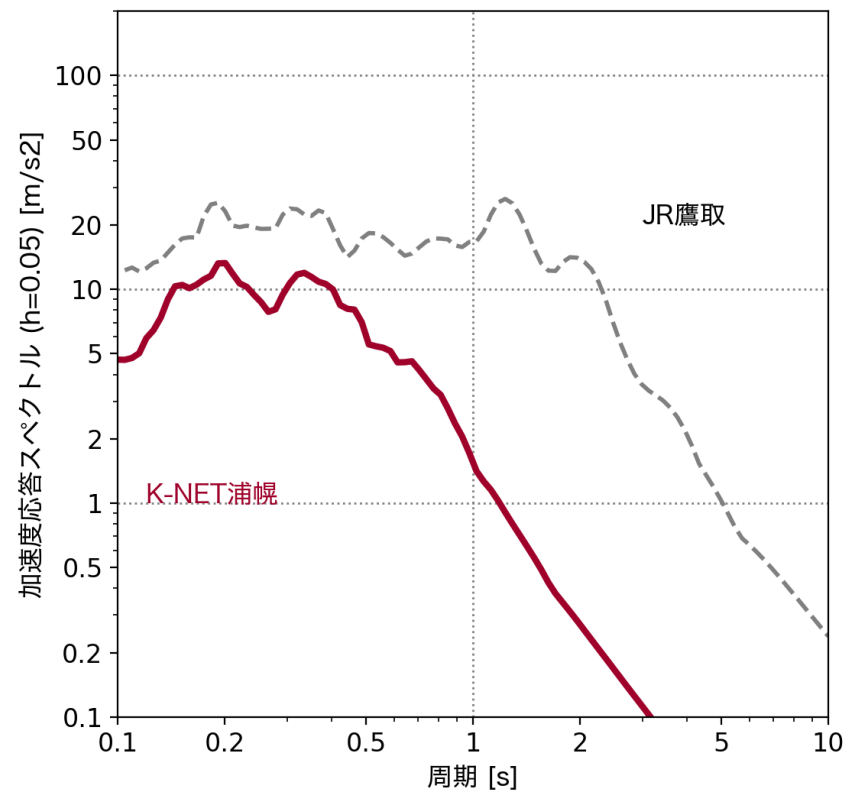

# 2026年4月27日 十勝地方南部の地震 the Southern Tokachi EQ

✓ 2026/4/27 05:23 (GMT+09h)

✓ M6.2 Depth 83km

✓ 最大震度5強

北海道 浦幌町桜町