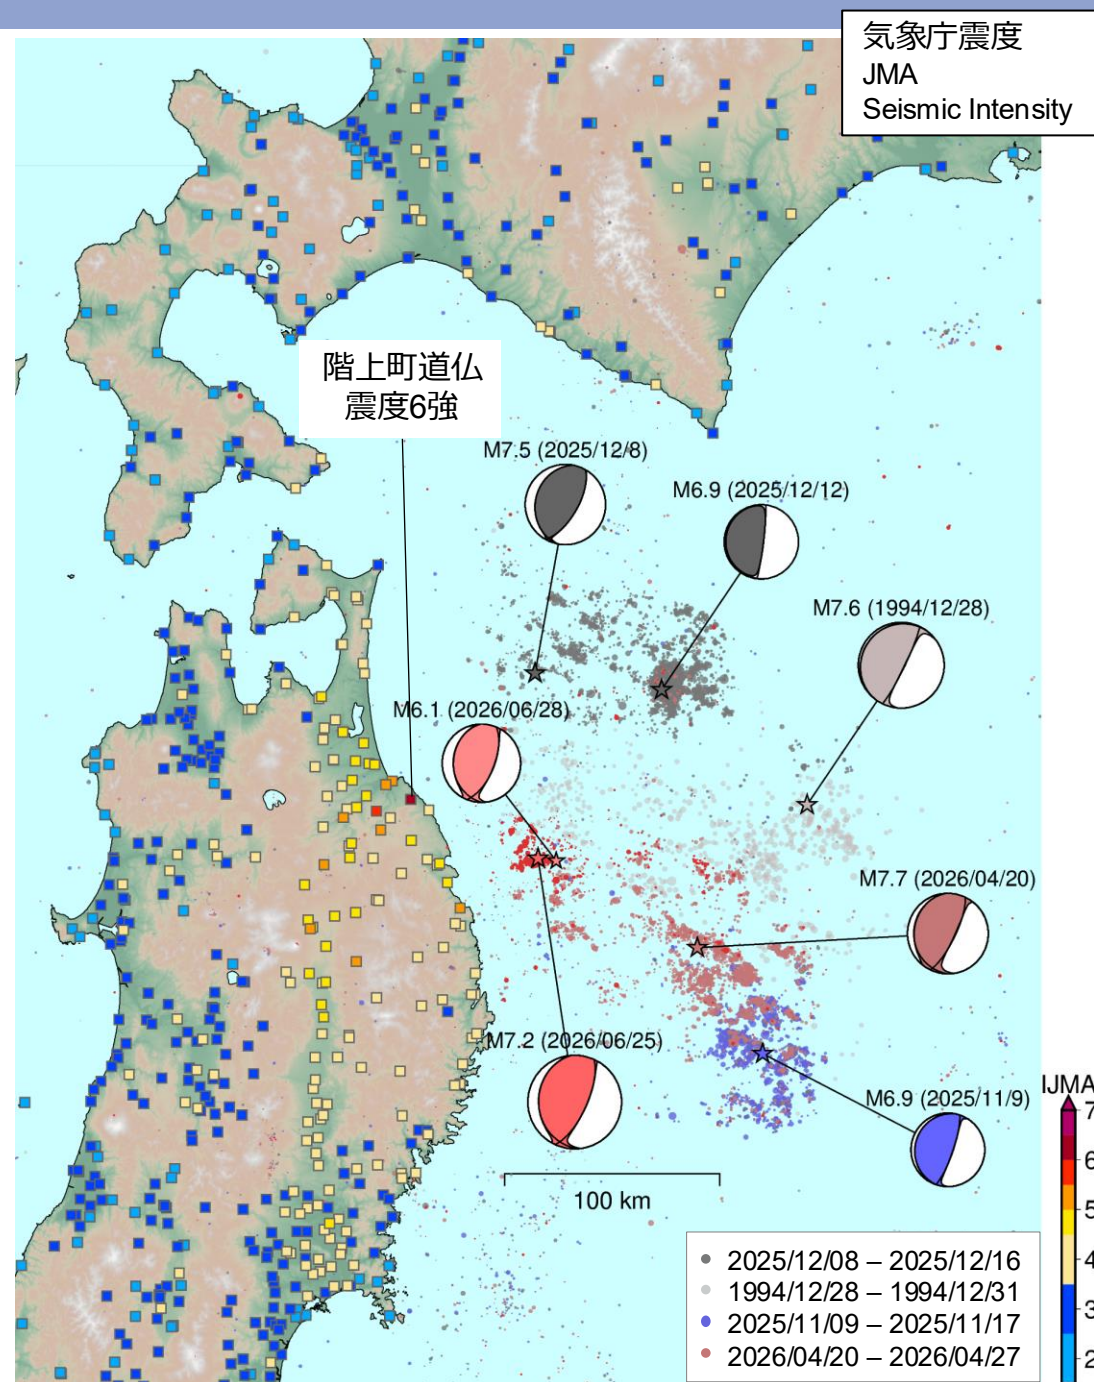

# 2026年6月25日 岩手県の地震 the Iwate Oki EQ

- ✓ 2026/6/25 07:30 (GMT+09h)
- ✓ M7.2 Depth 44km
- ✓ 逆断層型
- ✓ 最大震度6強

青森県 階上町 (はしかみちょう) 道仏

水平2成分  
地動最大速度  
PGV  
(horizontal  
component)

気象庁震度  
JMA  
Seismic Intensity

階上町道仏  
震度6強

- 2025/12/08 – 2025/12/16
- 1994/12/28 – 1994/12/31
- 2025/11/09 – 2025/11/17
- 2026/04/20 – 2026/04/27