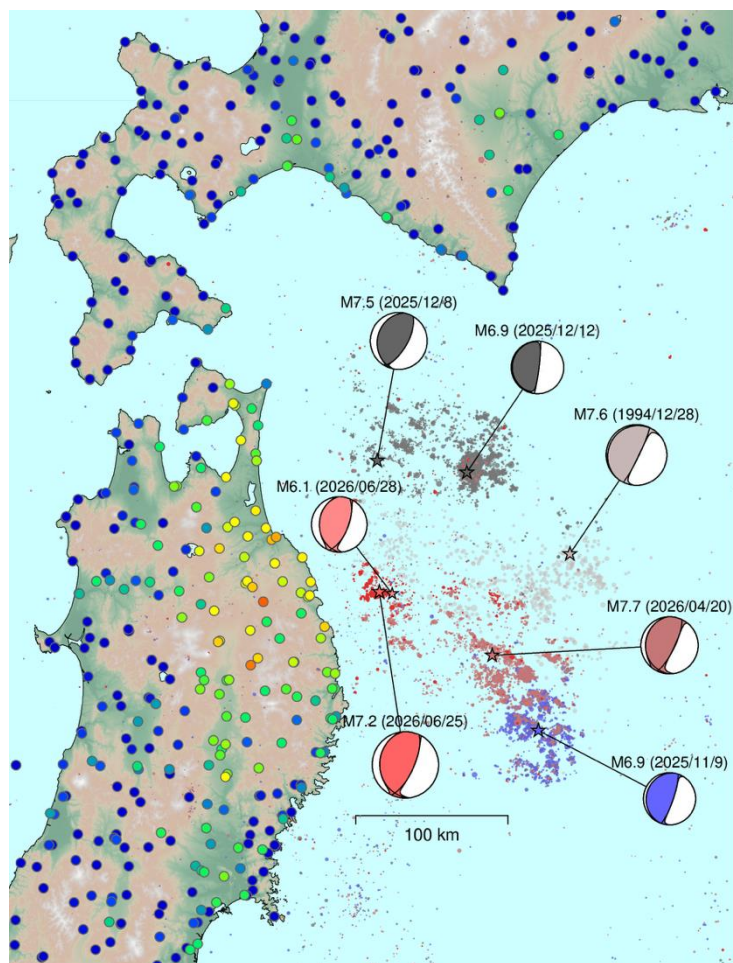

# 2026年6月25日 岩手県の地震 the Iwate Oki EQ

- ✓ 2026/6/25 07:30 (GMT+09h)
- ✓ M7.2 Depth 44km
- ✓ 逆断層型
- ✓ 最大震度6強

青森県 階上町 (はしかみちょう) 道仏

水平2成分  
地動最大速度  
PGV  
(horizontal  
component)

気象庁震度  
JMA  
Seismic Intensity

階上町道仏  
震度6強

- 2025/12/08 – 2025/12/16
- 1994/12/28 – 1994/12/31
- 2025/11/09 – 2025/11/17
- 2026/04/20 – 2026/04/27